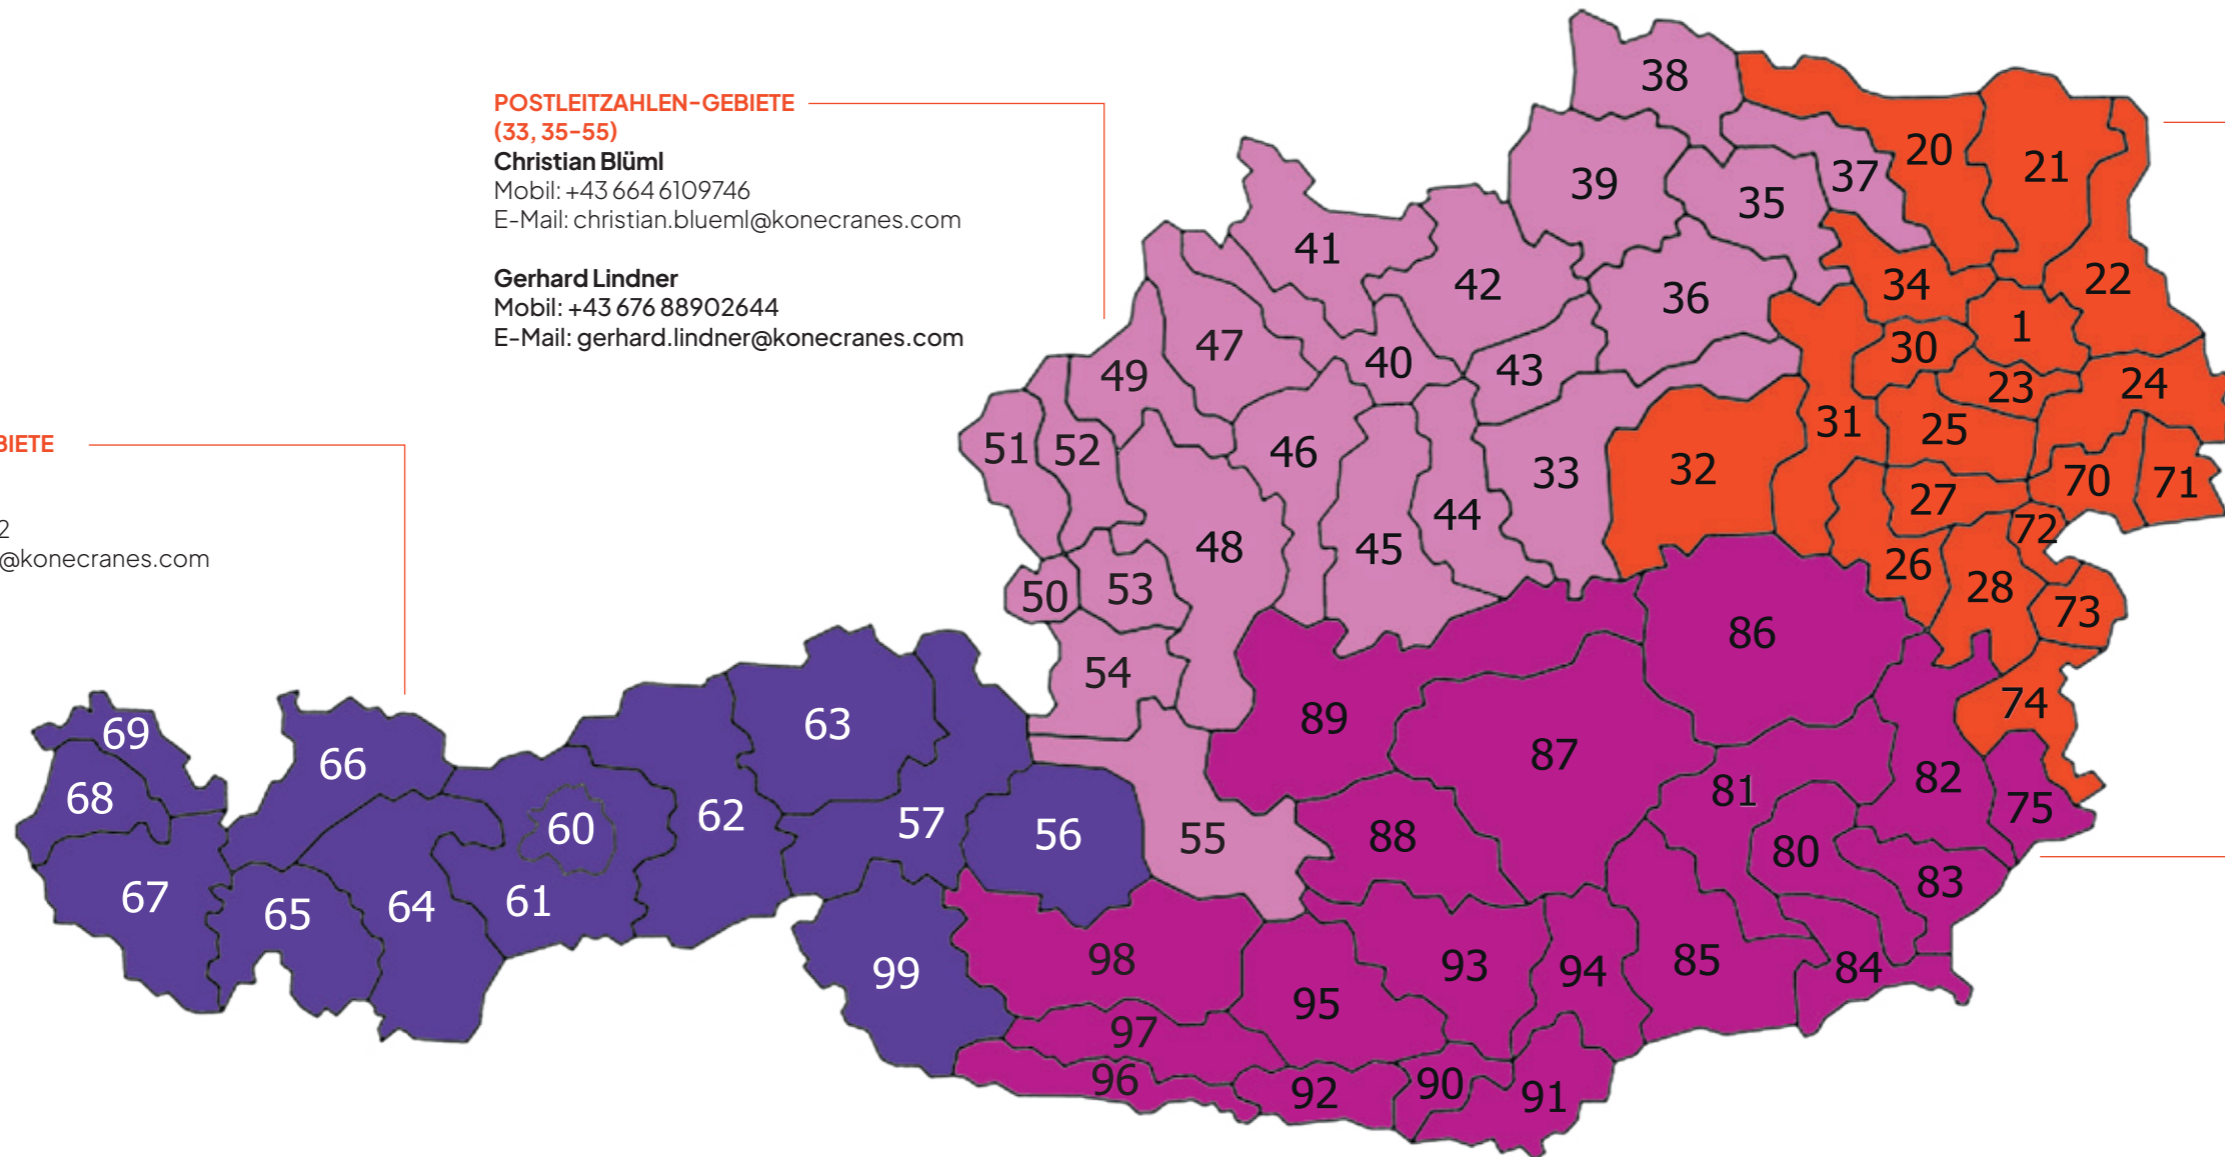

Ihre Ansprechpartner für Service-Vertrieb und Modernisierung

POSTLEITZAHLEN-GEBIETE
(56-57, 60-69, 99)
Klaus Doczekal
Mobil: +43 664 6109742
E-Mail: klaus.doczekal@konecranes.com

POSTLEITZAHLEN-GEBIETE
(33, 35-55)
Christian Blüml
Mobil: +43 664 6109746
E-Mail: christian.bluemi@konecranes.com

Gerhard Lindner
Mobil: +43 676 88902644
E-Mail: gerhard.lindner@konecranes.com

POSTLEITZAHLEN-GEBIETE
(10-28, 30-32, 34, 70-74)
Patrick Keszeg
Mobil: +43 664 6109743
E-Mail: patrick.keszeg@konecranes.com

POSTLEITZAHLEN-GEBIETE
(75, 80-98)
Ewald Darnhofer
Mobil: +43 664 88628523
E-Mail: ewald.darnhofer@konecranes.com

059 302