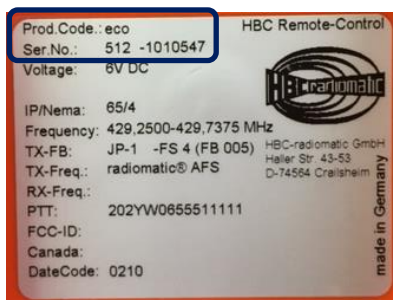

- HBC 製品の修理、スペアパーツおよびスペア送受信機の見積のご依頼について送信機と受信機の型式名とシリアル番号を必ずご確認の上、お知らせ下さい。

送受信機の型式名とシリアル番号の見方：

HBC transmitter /送信機
バッテリーコンパートメントの中に、
銀色の型式ラベルがあります。

HBC receiver / 受信機
筐体側面に、銀色の型式ラベルがあります。

銀色の型式ラベルの上から1段目に型式名、2段目にシリアル番号が記載されてあります。こちらをお知らせ下さい。

画像左：送信機型式ラベル
型式名(Prod.Code): eco
シリアル番号(Ser.No.): 512-1010547

画像右：受信機型式ラベル
型式名(Prod.Code): FSE 727
シリアル番号(Ser.No.): 727-1514966

*** ご注意 ***

HBC-radiomatic Japan 株式会社および HBC-radiomatic GmbH の保証規定は、消耗品 1 年間、電子部品 3 年間の保証となっています。しかし当社は、HBC-radiomatic GmbH の保証規定を適用することはできず、どのような場合でも有償修理、有償提供となります。HBC の保証規定に基づいたサービスをご要望の場合は、お手数ですがドイツ HBC-radiomatic GmbH へ直接お問い合わせ頂くことになります。