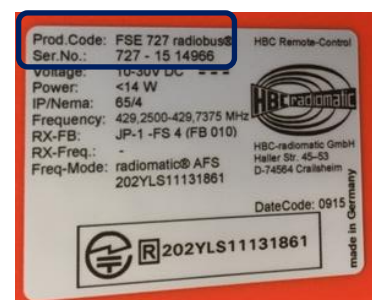

- HBC 製品の修理、スペアパーツおよびスペア送受信機の見積のご依頼について送信機と受信機の型式名とシリアル番号を必ずご確認の上、お知らせ下さい。

送受信機の型式名とシリアル番号の見方：

HBC transmitter /送信機
バッテリーコンパートメントの中に、
銀色の型式ラベルがあります。

HBC receiver / 受信機
筐体側面に、銀色の型式ラベルがあります。

銀色の型式ラベルの上から1段目に型式名、2段目にシリアル番号が記載されてあります。こちらをお知らせ下さい。

画像左：送信機型式ラベル
型式名(Prod.Code): eco
シリアル番号(Ser.No.): 512-1010547

画像右：受信機型式ラベル
型式名(Prod.Code): FSE 727
シリアル番号(Ser.No.): 727-1514966

*** ご注意 ***

HBC-radiomatic Japan 株式会社および HBC-radiomatic GmbH の保証規定は、消耗品 1 年間、電子部品 3 年間の保証となっています。しかし当社は、HBC-radiomatic GmbH の保証規定を適用することはできず、どのような場合でも有償修理、有償提供となります。HBC の保証規定に基づいたサービスをご要望の場合は、お手数ですがドイツ HBC-radiomatic GmbH へ直接お問い合わせ頂くことになります。